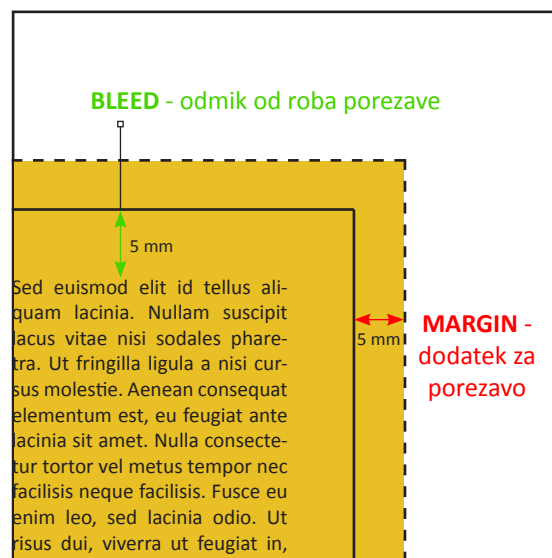

## ROLL UP - pingvin mere 200 cm x 85 cm

**Format datoteke:** 2205 mm x 860 mm  
**Format tiska po obrezavi:** 2200 mm x 850 mm  
**Vidni del tisk po montaži:** 2000 mm x 850 mm

### BLEED - minimalno 5 mm.

Vse relevantne vsebine in teksti naj bodo od roba porezave odmaknjeni vsaj 5mm.

### MARGIN + 5mm

Če je vsebina dokumenta natisnjena do robov je treba zaradi porezave dodati margin - dodatek za porezavo 5mm, ker drugače bi bila porezava brez belih robov nemogoča.

### CROP MARKS + 5mm

Če je vsebina dokumenta natisnjena do robov je treba zaradi porezave dodati margin - dodatek za porezavo 5mm, ker drugače bi bila porezava brez belih robov nemogoča.

Če se karkoli zalomi vas bomo pred printanjem seveda poklicali in poskušali najti ustrezno rešitev.