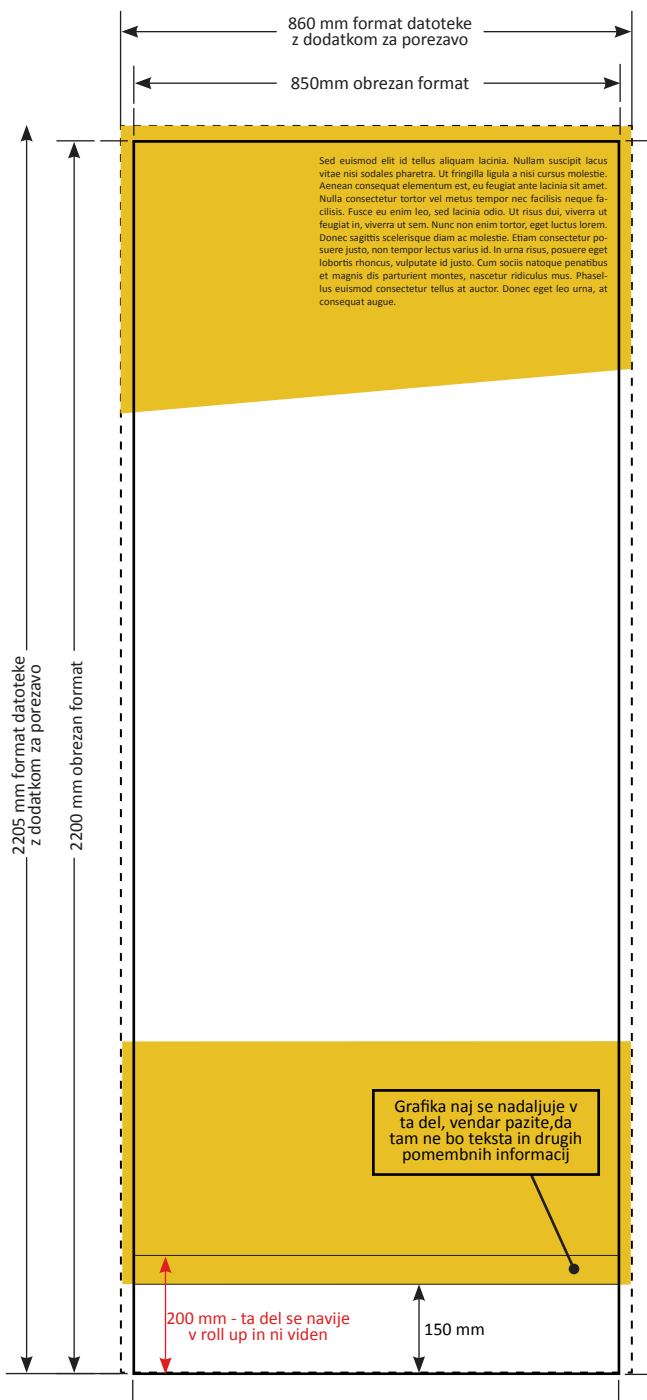

## ROLL UP - pingvin mere 200 cm x 85 cm

**Format datoteke:** 2205 mm x 860 mm  
**Format tiska po obrezavi:** 2200 mm x 850 mm  
**Vidni del tisk po montaži:** 2000 mm x 850 mm

### BLEED - minimalno 5 mm.

Vse relevantne vsebine in teksti naj bodo od roba porezave odmaknjeni vsaj 5mm.

### MARGIN + 5mm

Če je vsebina dokumenta natisnjena do robov je treba zaradi porezave dodati margin - dodatek za porezavo 5mm, ker drugače bi bila porezava brez belih robov nemogoča.

### CROP MARKS + 5mm

Če je vsebina dokumenta natisnjena do robov je treba zaradi porezave dodati margin - dodatek za porezavo 5mm, ker drugače bi bila porezava brez belih robov nemogoča.

Če se karkoli zalomi vas bomo pred printanjem seveda poklicali in poskušali najti ustrezno rešitev.